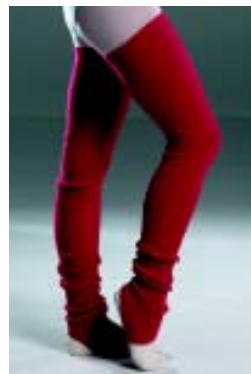

2657 MAXIDUC

T.: M
100% Acrílico
Col.: 01-07-13-19-33-37