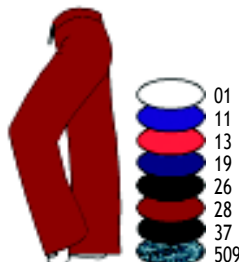

T.: 2 - 4 - 6 - 8 - 10 - 12  
XS - S - M - L - XL - XXL  
89% Poliamida Supplex  
11% Lycra

3713

5873

3710

5873

6007

5894

11  
13  
26  
28  
37

**3713 BODYSUPCREM**

T.: 2 - 4 - 6 - 8 - 10 - 12  
XS - S - M - L - XL - XXL

89% Poliamida Supplex  
11% Lycra

11  
13  
28  
37  
275  
509

**3710 BODYSUPSPORT**

T.: 2 - 4 - 6 - 8 - 10 - 12  
XS - S - M - L - XL - XXL

89% Poliamida Supplex  
11% Lycra

33  
37  
275

**5873 PANBRA**

T.: 2 - 4 - 6 - 8 - 10 - 12  
XS - S - M - L - XL - XXL

90% Algodón  
10% Lycra

01  
11  
13  
19  
26  
28  
37  
509

**5894 PANSUPFINCOL**

T.: 2 - 4 - 6 - 8 - 10 - 12  
XS - S - M - L - XL - XXL

89% Poliamida Supplex  
11% Lycra

01  
07  
09  
37  
188  
275

**6007 JEBLULAR**

T.: 4 - 6 - 8 - 10 - 12  
XS - S - M - L - XL - XXL

50% Algodón  
50% Poliéster

**4019 SKINCANSHORT**

T.: 10 - S - M - L  
100% Acrílico