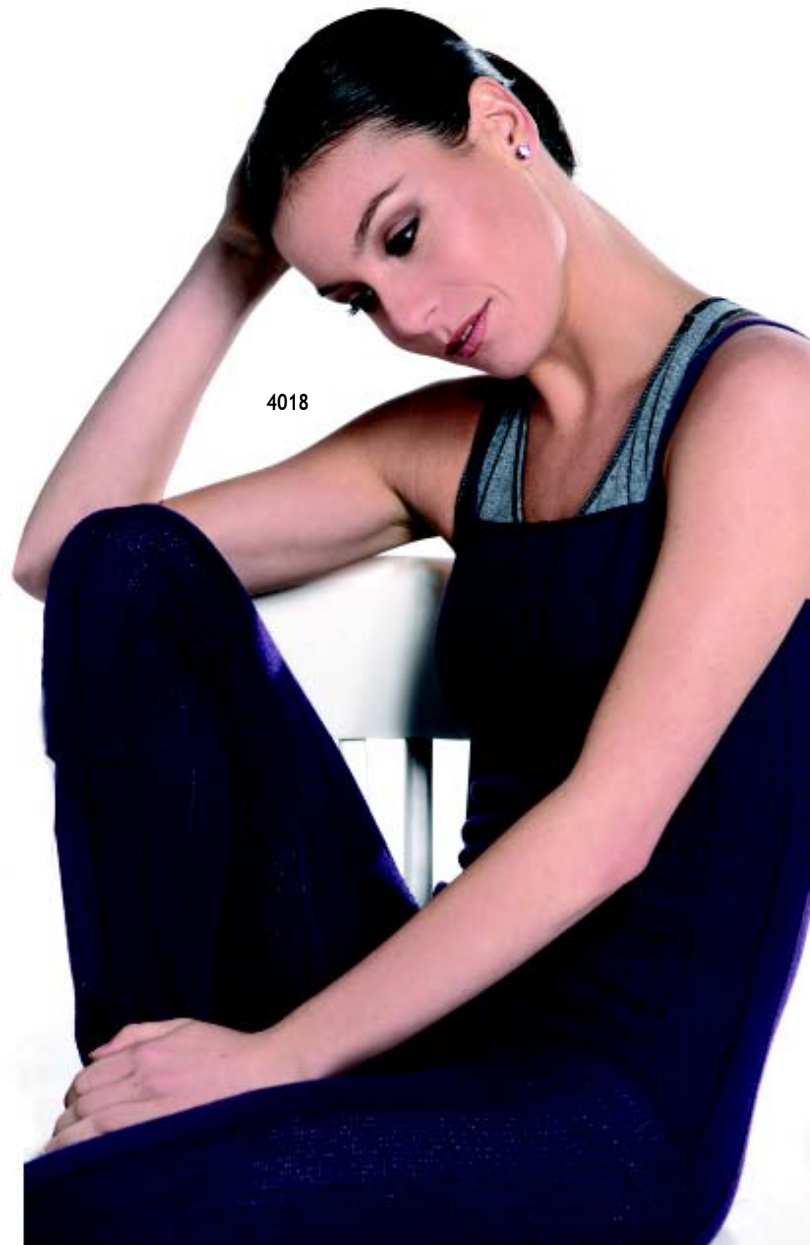

6163

6163 MANCAN

T.: 10 - S - M - L
100% Acrílico

5060 PANCAN

T.: 10 - S - M - L
100% Acrílico

5060

4018

4018 SKINCAN

T.: 10 - S - M - L
100% Acrílico